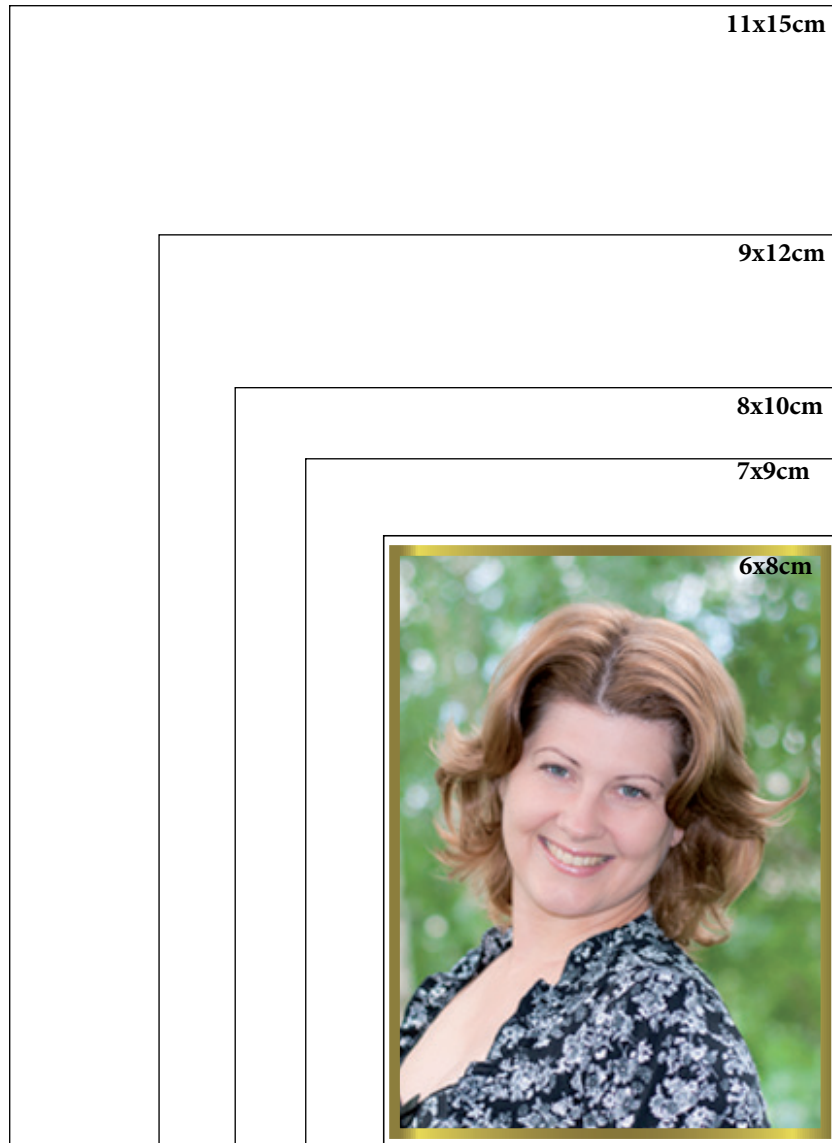

AFIN DE PRÉ-VISUALISER LA TAILLE DE LA PORCELAINE CHOISIE, IMPRIMEZ CES DEUX PAGES EN FORMAT A4 EN COCHANT L'OPTION «TAILLE RÉELLE» DANS LES OPTIONS D'IMPRESSIION

Format rectangle également disponible en 13x18cm et 24x30cm

Format cœur également disponible en 17x17cm

AFIN DE PRÉ-VISUALISER LA TAILLE DE LA PORCELAINNE CHOISIE, IMPRIMEZ CES DEUX PAGES EN FORMAT A4 EN COCHANT L'OPTION «TAILLE RÉELLE» DANS LES OPTIONS D'IMPRESSIION

Format oval également disponible en 13x18cm et 24x30cm